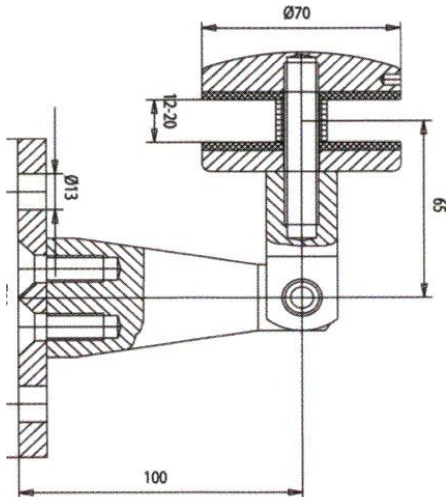

VA-Halteplatte für Zugstange

Artikel-Nr.:VDS002

VA-Halteplatte für Zugstange
für Wandanschluß
Platte: 120 x 10 mm

netto 54,60 €

zzgl. 19% MwSt, zzgl. Versandkosten

VA-Glaspunkthalter mit Wandanschluß

Artikel-Nr.:VDS001

VA-Glaspunkthalter
mit Wandanschluß
Platte: 120 x 10 mm
Kopf: d=70 mm

netto 78,50 €

zzgl. 19% MwSt, zzgl. Versandkosten

VA-Glaspunkthalter mit Zugstangenanschluß

Artikel-Nr.:VDS003

VA-Glaspunkthalter
mit Zugstangen-Anschluß
Kopf: d=70 mm

netto 58,85 €

zzgl. 19% MwSt, zzgl. Versandkosten

VA-H / Zugstange1

Artikel-Nr.:VDS004

VA-Zugstange
Länge: 625 bis 940 mm

netto 26,60 €

zzgl. 19% MwSt, zzgl. Versandkosten

Stange: Ø 12 mm
Linksgewinde: 35 mm
Rechtsgewinde: 45 mm

Alle Maße beziehen sich auf eine Zugstangenneigung von 30° zur Scheibe. Und eine Scheibenneigung von 10°. Der Konsolenabstand ist von Mitte zur Mitte gerechnet.

L Abmessungen für das Bohrbild der Scheibe