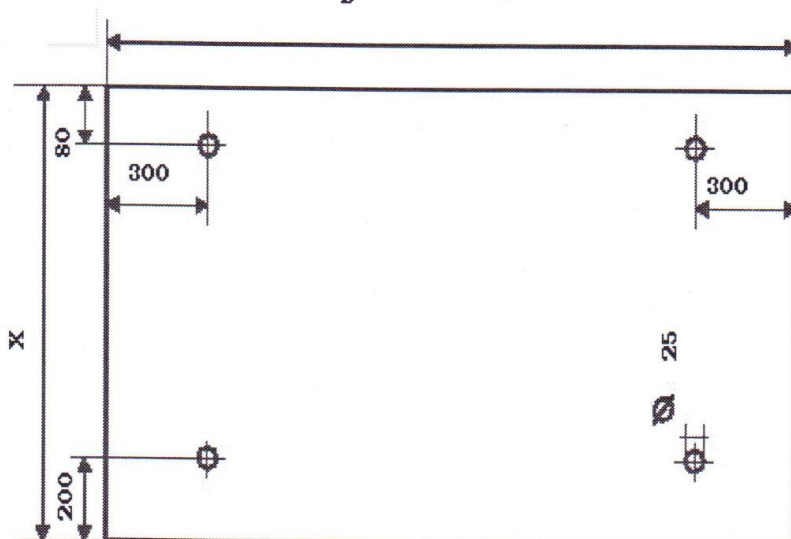

VA-H / Zugstange2

Artikel-Nr.:VDS005

VA-Zugstange
Länge: 1000 bis 1445... mm

netto 37,95 €

zzgl. 19% MwSt, zzgl. Versandkosten

Maße für Vordachsystem

Scheibentiefe	Zugstangenlänge	Abstand Konsolen
750 mm	625 mm	475 mm
800 mm	690 mm	510 mm
850 mm	750 mm	545 mm
900 mm	815 mm	580 mm
950 mm	875 mm	615 mm
1000 mm	940 mm	630 mm
1050 mm	1000 mm	660 mm
1100 mm	1065 mm	690 mm
1150 mm	1130 mm	725 mm
1200 mm	1190 mm	765 mm
1250 mm	1255 mm	790 mm
1300 mm	1320 mm	820 mm
1350 mm	1380 mm	850 mm
1400 mm	1445 mm	880 mm
1450 mm	1510 mm	910 mm

Alle Maße beziehen sich auf eine Zugstangenneigung von 30° zur Scheibe. Und eine Scheibenneigung von 10°. Der Konsolenabstand ist von Mitte zur Mitte gerechnet.

L Abmessungen für das Bohrbild der Scheibe