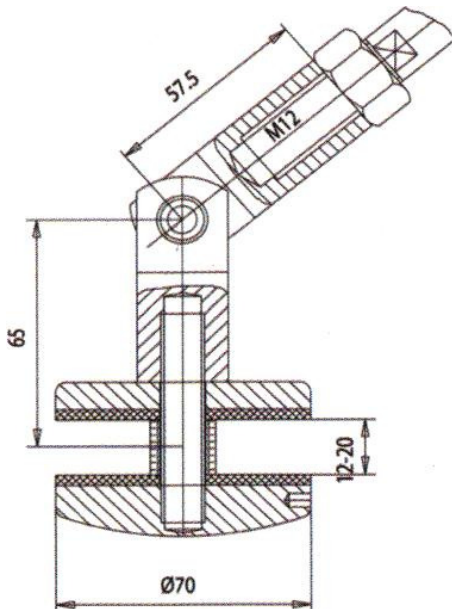

VA-Halteplatte für Zugstange

Artikel-Nr.:VDS002

VA-Halteplatte für Zugstange
für Wandanschluß
Platte: 120 x 10 mm

netto 54,60 €

zzgl. 19% MwSt, zzgl. Versandkosten

VA-Glaspunkthalter mit Wandanschluß

Artikel-Nr.:VDS001

VA-Glaspunkthalter
mit Wandanschluß
Platte: 120 x 10 mm
Kopf: d=70 mm

netto 78,50 €

zzgl. 19% MwSt, zzgl. Versandkosten

VA-Glaspunkthalter mit Zugstangenanschluß

Artikel-Nr.:VDS003

VA-Glaspunkthalter
mit Zugstangen-Anschluß
Kopf: d=70 mm

netto 58,85 €

zzgl. 19% MwSt, zzgl. Versandkosten

VA-H / Zugstange1

Artikel-Nr.:VDS004

VA-Zugstange
Länge: 625 bis 940 mm

netto 26,60 €

zzgl. 19% MwSt, zzgl. Versandkosten

Stange: Ø 12 mm
Linksgewinde: 35 mm
Rechtsgewinde: 45 mm

Alle Maße beziehen sich auf eine Zugstangenneigung von 30° zur Scheibe. Und eine Scheibenneigung von 10°. Der Konsolenabstand ist von Mitte zur Mitte gerechnet.

L Abmessungen für das Bohrbild der Scheibe