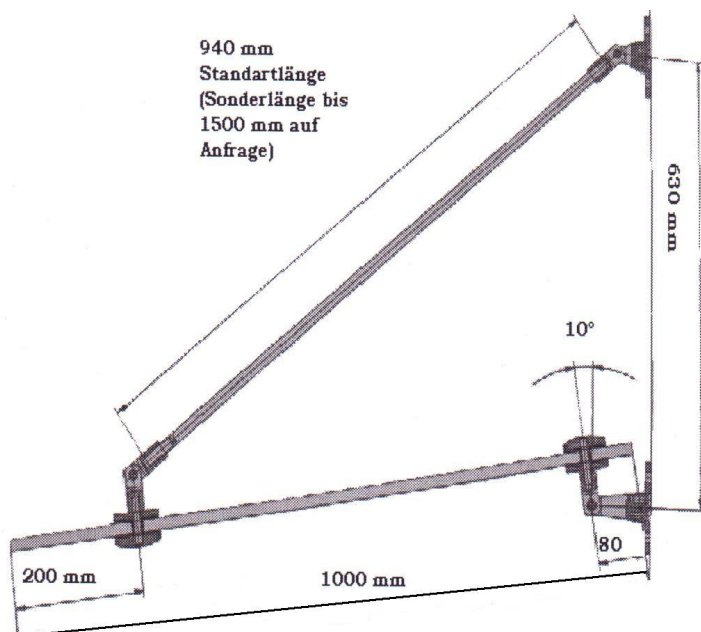

VA-H / Zugstange2

Artikel-Nr.:VDS005

VA-Zugstange
Länge: 1000 bis 1445... mm

netto 37,95 €

zzgl. 19% MwSt, zzgl. Versandkosten

Maße für Vordachsystem

Scheibentiefe	Zugstangenlänge	Abstand Konsolen
750 mm	625 mm	475 mm
800 mm	690 mm	510 mm
850 mm	750 mm	545 mm
900 mm	815 mm	580 mm
950 mm	875 mm	615 mm
1000 mm	940 mm	630 mm
1050 mm	1000 mm	660 mm
1100 mm	1065 mm	690 mm
1150 mm	1130 mm	725 mm
1200 mm	1190 mm	765 mm
1250 mm	1255 mm	790 mm
1300 mm	1320 mm	820 mm
1350 mm	1380 mm	850 mm
1400 mm	1445 mm	880 mm
1450 mm	1510 mm	910 mm

Alle Maße beziehen sich auf eine Zugstangenneigung von 30° zur Scheibe. Und eine Scheibenneigung von 10°. Der Konsolenabstand ist von Mitte zur Mitte gerechnet.

L Abmessungen für das Bohrbild der Scheibe